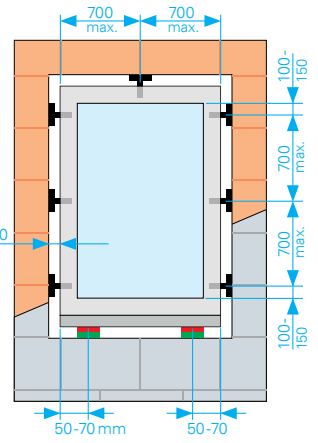

JB-D®/L-P Plate

Video

© SFS intec, I-BC 906123, 06-2014, Mat.-Nr. 1389256
 1899256, JBD-L-P, Montageanleitung.de
 Technische Änderungen vorbehalten
 Erstellt in der Schweiz